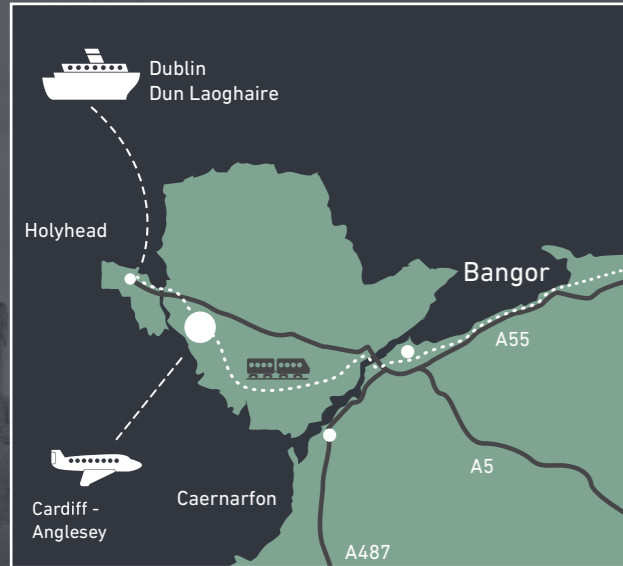

PRIFYSGOL
BANGOR
UNIVERSITY

CYNADLEDDAU **A** DIGWYDDIADAU

YM MHRIFYSGOL BANGOR

WWW.BANGOR.AC.UK/CWRDD

AM OLYGFA, AM OGONEDDUS...

Gyda'i chyfoeth o hanes a mynyddoedd ysbennydd Eryri a thraethau godidog Môn ond taith ychydig funudau i ffwrdd, mae Bangor yn cynnig profiad digymar i ymwelwyr.

Gosodwyd Gogledd Cymru yn y pedwerydd safel o'r rhanbarthau gorau" i ymweld â hwy yn 2017."

LONELY PLANET

Menai Bridge

Ffestiniog

Ysgrifennaf atoch i ddiolch i chi a'ch tîm am y gwasanaeth ardderchog yn ystod y gynhadledd... roedd y trefniadau'n berffaith, y bwyd yn flasus, a byddwn yn fwy na pharod i argymhell Neuadd Reichel fel lle delfrydol i gynnal cynhadledd o'r fath.